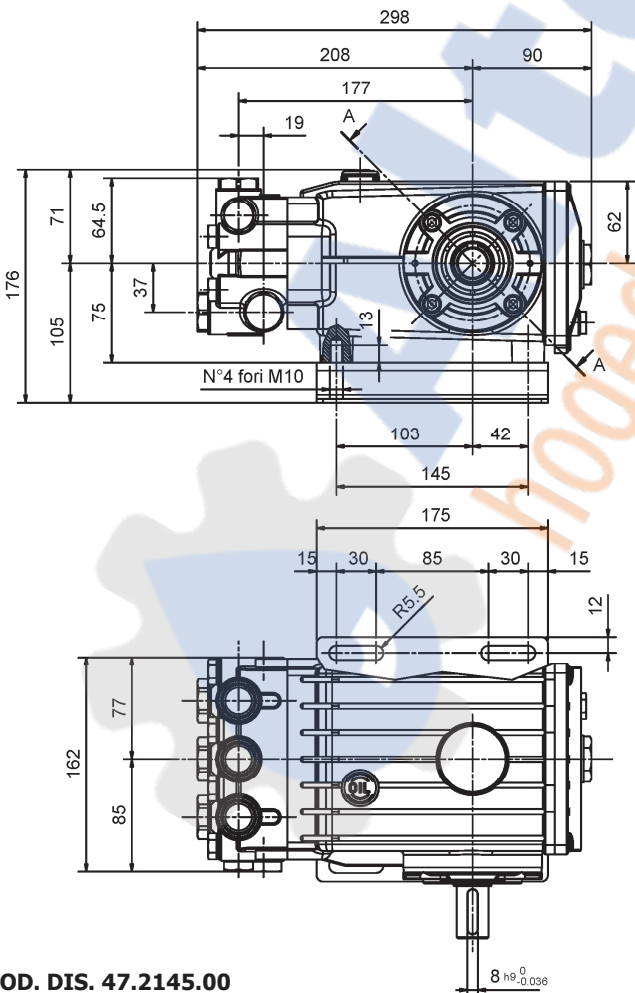

**DIMENSIONI D'INGOMBRO – OVERALL DIMENSIONS – DIMENSIONS D'ENCOMBREMENT  
RAUMBEDARF – DIMENSIONES TOTALES – DIMENSÕES**

**COD. DIS. 47.2144.00**

**WS82**

**COD. DIS. 47.2145.00**

**WS92  
WS101  
WS133  
W912  
W913**